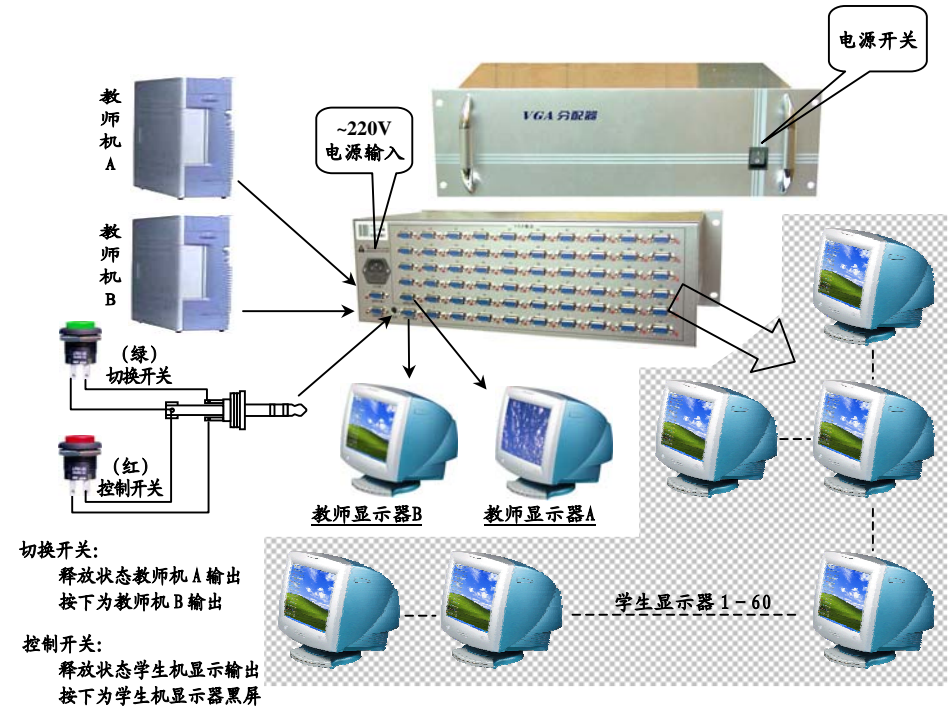

## VGA 分配器主要性能

型号: RHV 2A60

※ 适用于备有 HD -SUB15 视频连接插座的电脑 (DOS/V 电脑、IBM -PC 兼容机)

※ 既可充当分配器, 又可充当切换器

※ 2 台电脑的图象分配到 60 台电脑显示器

※ 2 台电脑的图象经切换从 60 台电脑显示器显示出来

※ 分辨率高达 1920×1440 点/75Hz

※ 可多级级联成 2 分 120、180 等

规格:

※ 外型尺寸: 432 (W) (含安装耳朵为 482) × 218 (D) × 138 (H) mm

※ 产品内容: 2×60 分配器主机 1 台

VGA 分配器使用手册 1 份

VGA 分配器保修卡 1 份

## 分配器安装使用

※ RHV2A60 分配器可以多级级联, 只要将前级分配器的任一学生机显示输出连接到下一级分配器的教师机 A 输入即可,

注意事项:

电脑显示器的画面质量与 VGA 电缆线质量的好坏有很大关系, VGA 电缆线越长越影响画面的分辨率、清晰度 (普通 VGA 线长度一般不要超过 10 米, 否则容易出现不清晰、重影现象), 因此超过 10 米请务必使用高质量的 VGA 电缆线。